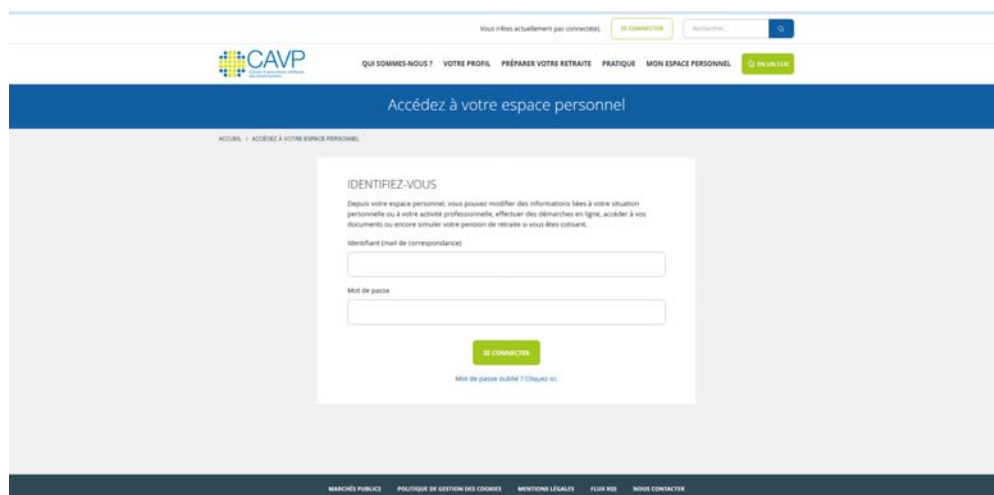

Page d'authentification